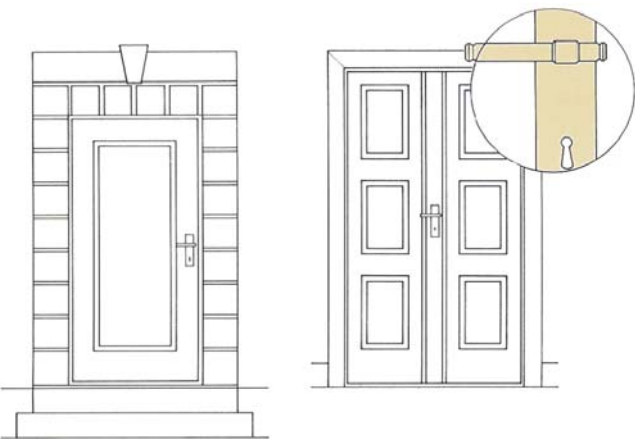

BYGNINGSFREDNING

Ved fredede og bevaringsværdige bygninger med originale låse, bør disse i videst muligt omfang bevares. Ved tvivlspørgsmål, kontakt venligst Fredningsstyrelsen.

Classic-Line kan tilpasses de fleste gamle og originale låse.