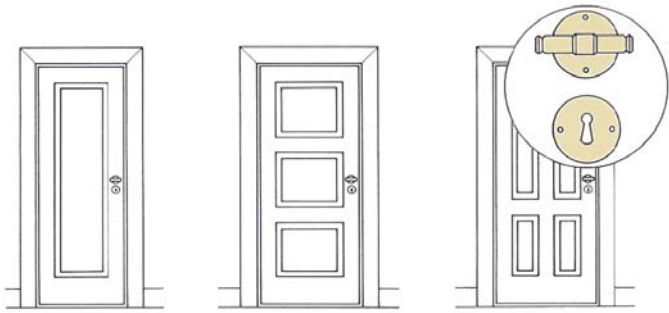

BYGNINGSHISTORIE

Classic-Line kan ved en korrekt sammensætning af beslagseriens grebsstørrelser, langskilte og rosetter lede besøgende rundt i bygningens primære og sekundære rum, hvilket ligeledes er et vigtigt element i bygningshistorien.

Krydsgrebet er designet til såvel små ejendomme som til loftsværelser, skabs- og pulterrum i større ejendomme.

Krydsgrebet, lille er udviklet med henblik på større ejendomme - f.eks. til indvendige døre i byejendomme. Fås med diverse langskilte til indvendige, dobbeltfløjede døre.

Krydsgrebet, mellem er specielt tiltænkt hoveddøre til bygningen samt indvendige fløj-døre.

Krydsgrebet, stort anvendes til meget store hoveddøre i palæbygninger o.l.

Grebene sammensættes med enten rosetter eller langskilte, hvor langskiltene primært anvendes til dobbeltfløjede ud- og indvendige døre samt hovedadgangsveje i store bygninger.

BYGNINGSFREDNING

Ved fredede og bevaringsværdige bygninger med originale låse, bør disse i videst muligt omfang bevares. Ved tvivlspørgsmål, kontakt venligst Fredningsstyrelsen.

Classic-Line kan tilpasses de fleste gamle og originale låse.